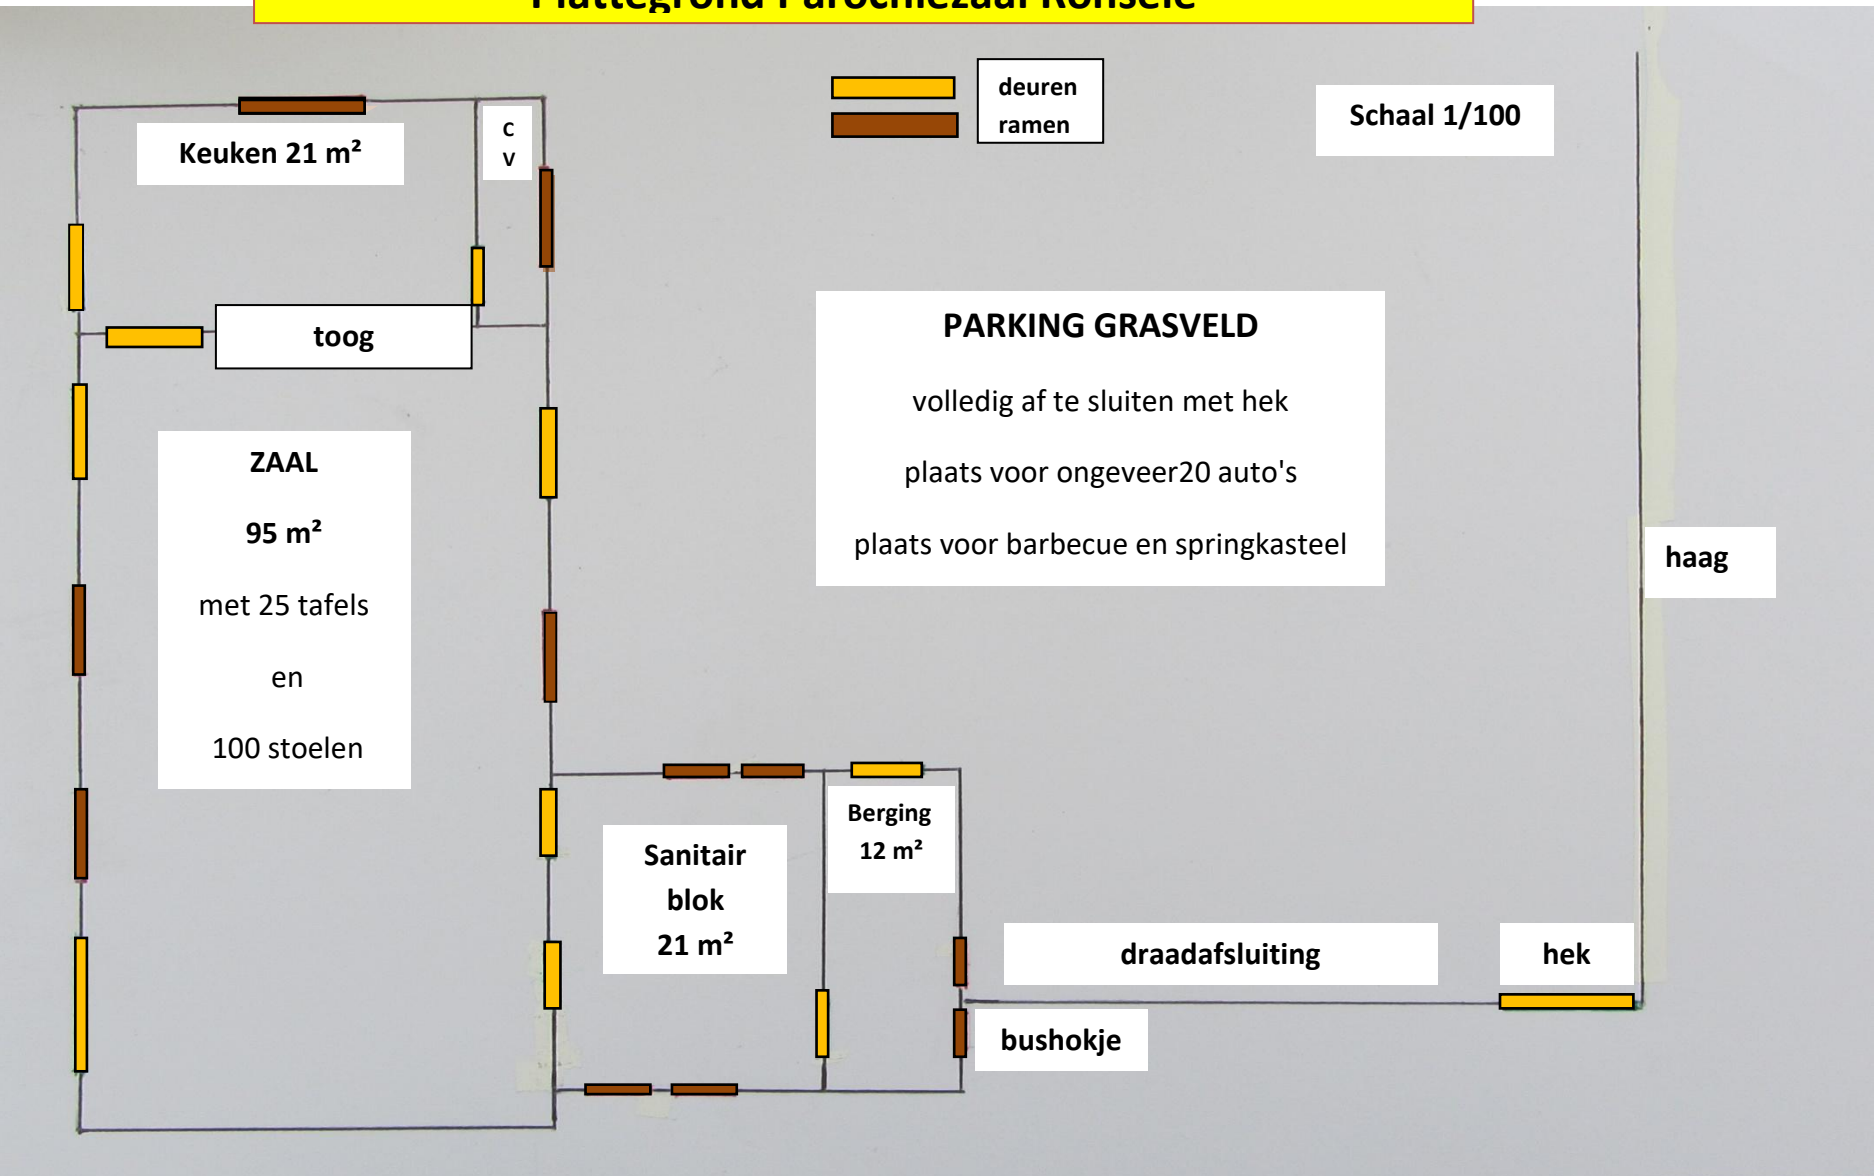

Plattegrond Parochiezaal Ronsele

Schaal 1/100

PARKING GRASVELD
volledig af te sluiten met hek
plaats voor ongeveer 20 auto's
plaats voor barbecue en springkasteel

haag

Kerkplein

B.H. Ryckaertstraat